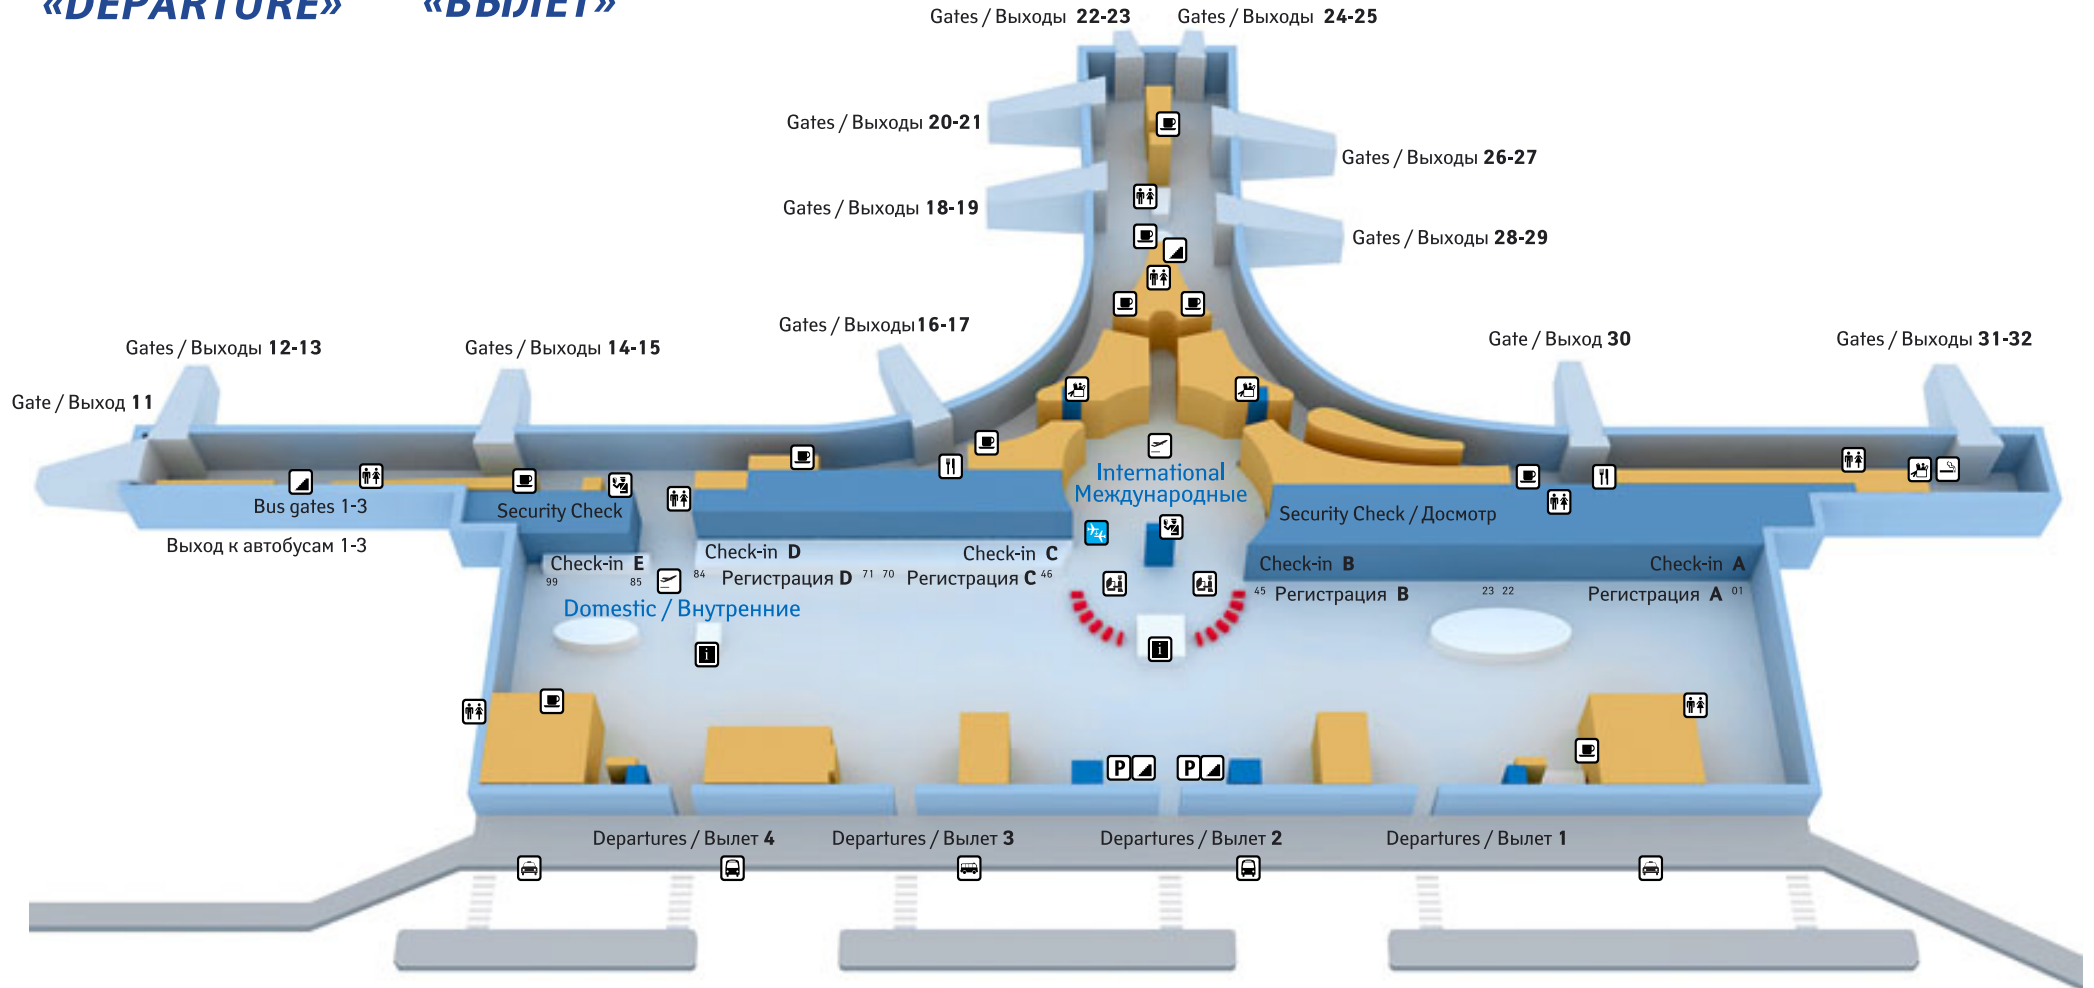

Terminal D «DEPARTURE»

Терминал D «ВЫЛЕТ»

- Customs / Tax and VAT Refund
Таможенный досмотр / Возврат НДС и других налогов
- Elevator, Stairs / Лифт, лестница
- Departures / Вылеты
- Cafe-bar / Кафе-бар
- Foodcourt / Зона кафе

- Information Desk / Служба информации
- Lounge / Зал ожидания
- Parking / Парковка
- Passport / Boarding Card Control
Паспортный контроль / Контроль посадочных талонов
- Shops, Bars and Restaurants
Магазины, бары и рестораны

- Public Transport / Общественный транспорт
- Shuttle Bus / Шаттл
- Transfer / Транзит
- Toilets / Туалеты
- Smoking Room / Зал для курения
- Taxi / Такси