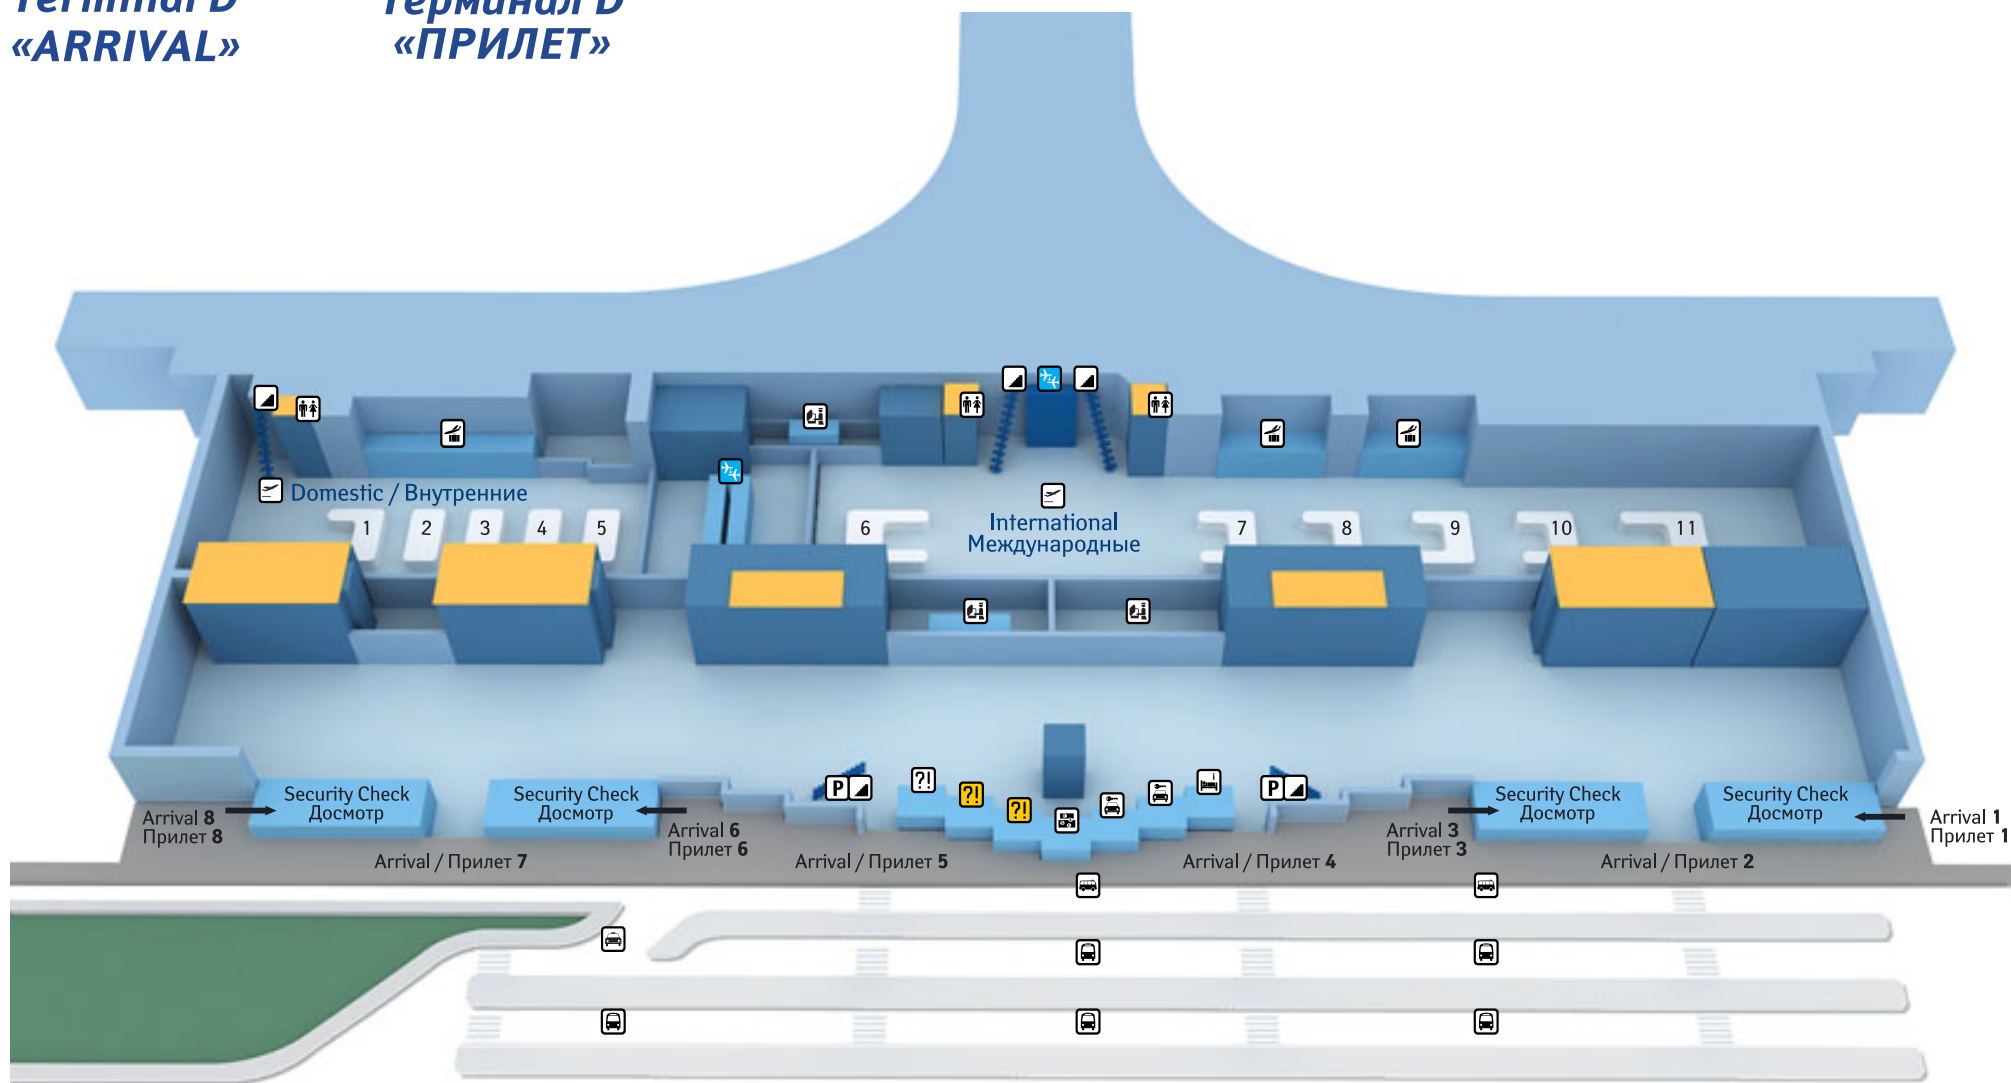

Terminal D «ARRIVAL»

Терминал D «ПРИЛЕТ»

Airline Baggage Service / Багажный сервис

Bank Office and ATM / Отделение банка и банкомат

Cafe-bar / Кафе-бар

Car Rental / Аренда авто

Customs / Tax and VAT Refund
Таможня

Elevator, Stairs / Лифт, лестница

Hotel Reservation / Заказ гостиниц

Passport / Boarding Card Control
Паспортный контроль / Контроль посадочных талонов

Arrivals / Прилеты

Customs / Tax and VAT Refund
Таможенный досмотр / Возврат НДС и других налогов

Taxi / Такси

Public Transport / Общественный транспорт

Shuttle Bus / Шаттл

Shops, Bars and Restaurants
Магазины, бары и рестораны

Toilets / Туалеты

Transfer / ИТранзит

Tourism Information
Туристическая информация