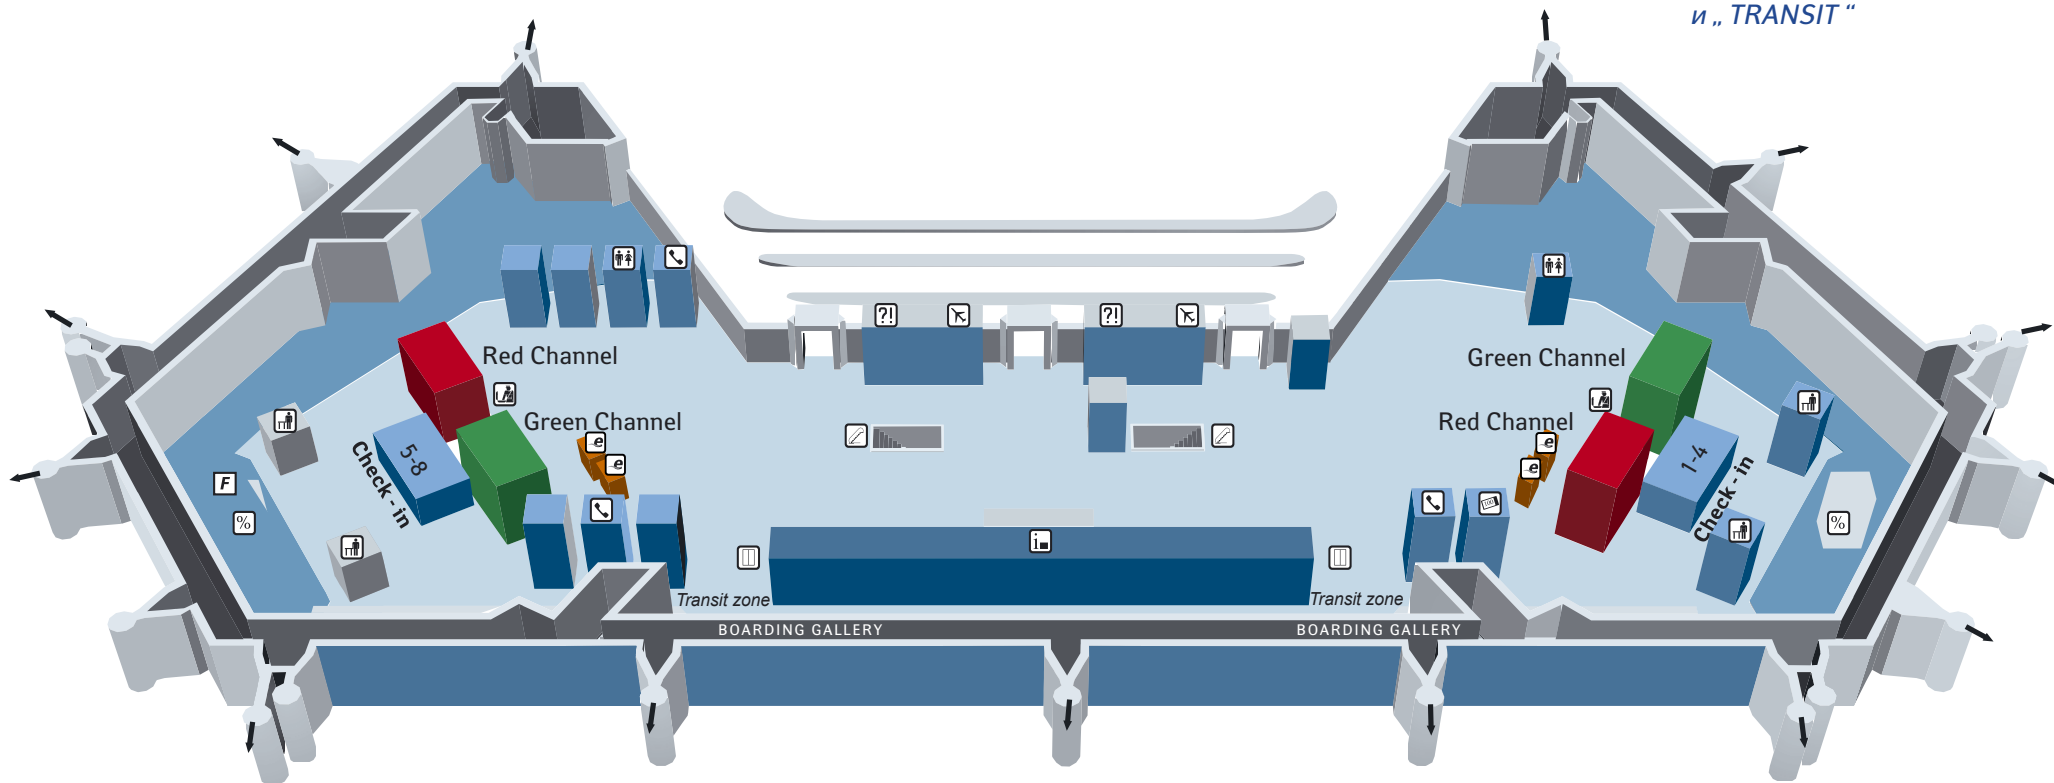

**Sheremetyevo-2
(SV01)
«Departure»**

**Шереметьево-2
(SV01)
«Вылет»**

For your connecting flights contact our „Transit Desk“, our ground staff will be ready to help you

В случае транзита обратитесь, пожалуйста, к нашему персоналу на стойки „TRANSFER DESK“ и „TRANSIT“

-  Transit Passengers Desk „TRANSIT“
Стойка для транзитных пассажиров „TRANSIT“
-  Informations Desk „TRANSFER DESK“
Информационная стойка „TRANSFER DESK“
-  Boarding Gallery
Галерея посадки и высадки пассажиров
-  Passport control / Паспортный контроль
-  Customs / Таможенный досмотр

-  Bus Stop for passengers with Russian visa /
Место стоянки автобусов для пассажиров,
имеющих российскую визу
-  Left Luggage / Хранение багажа
-  Information desk / Информационные табло
-  Baggage Claim / Зона выдачи багажа
-  Escalator / Эскалатор

-  Self Service Check-in Machine
Кiosk самостоятельной регистрации
-  Stairs / Лестница
-  Duty Free Shop / Магазин беспошлинной
торговли
-  Parking / Парковка