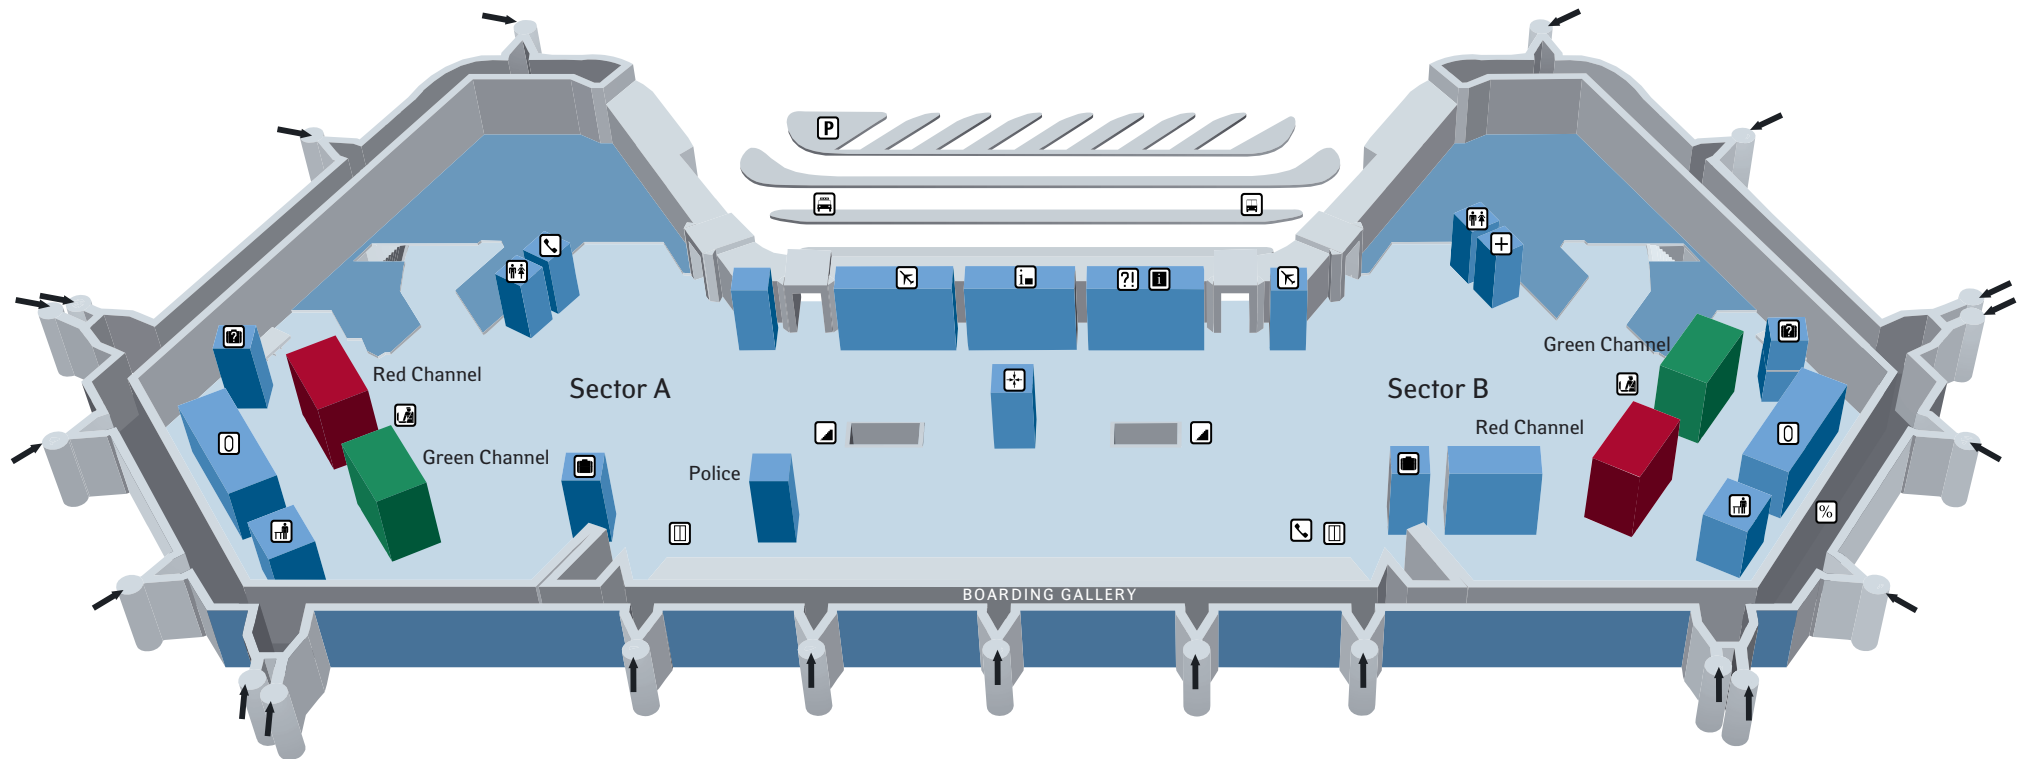

**Sheremetyevo-2
(SV01)
«ARRIVAL»**

**Шереметьево-2
(SV01)
«ПРИЛЕТ»**

For your connecting flights contact our „Transit Desk“, our ground staff will be ready to help you

В случае транзита обратитесь, пожалуйста, к нашему персоналу на стойки „TRANSFER DESK“ и „TRANSIT“

- Transit Passengers Desk „TRANSIT“
Стойка для транзитных пассажиров „TRANSIT“
- Informations Desk „TRANSFER DESK“
Информационная стойка „TRANSFER DESK“
- Boarding Gallery
Галерея посадки и высадки пассажиров
- Passport control / Паспортный контроль
- Customs / Таможенный досмотр

- Bus Stop for passengers with Russian visa /
Место стоянки автобусов для пассажиров,
имеющих российскую визу
- Left Luggage / Хранение багажа
- Information desk / Информационные табло
- Baggage Claim / Зона выдачи багажа
- Escalator / Эскалатор

- Self Service Check-in Machine
Киоск самостоятельной регистрации
- Stairs / Лестница
- Duty Free Shop / Магазин беспошлинной
торговли
- Parking / Парковка