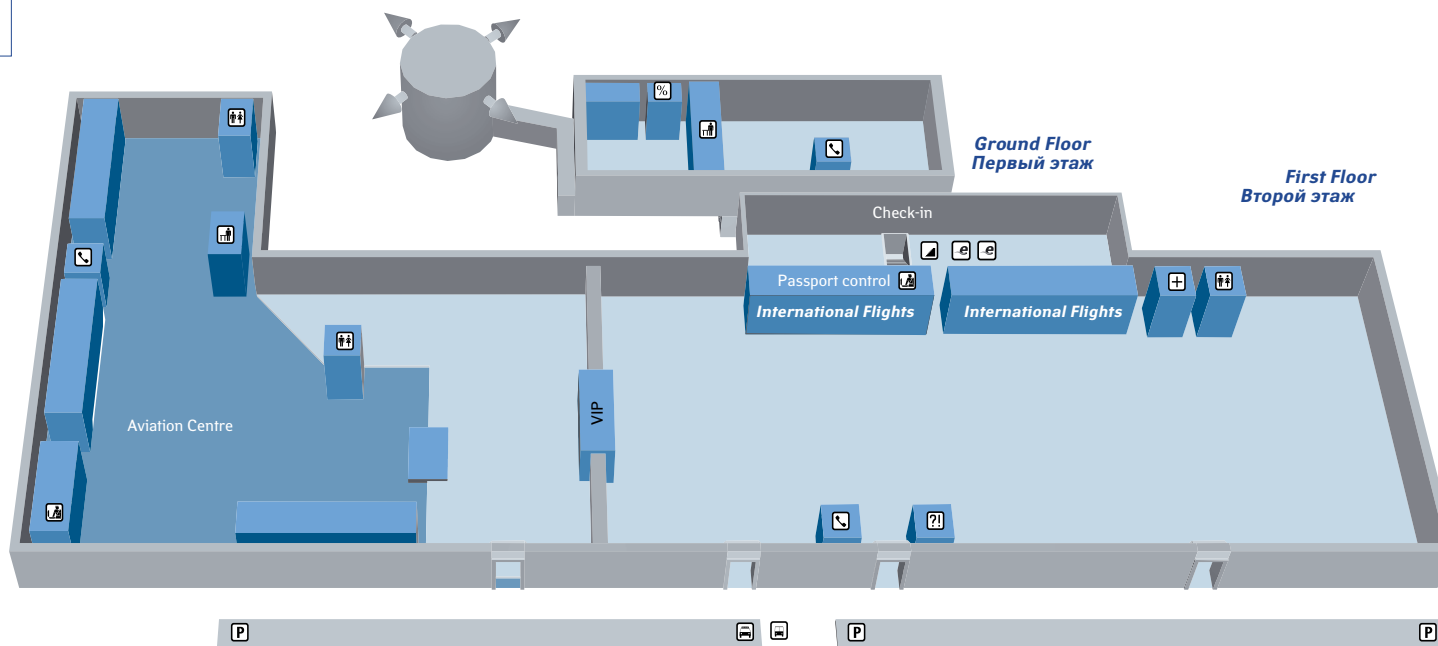

**Sheremetyevo-1  
(SVO-1)  
«DEPARTURE»**

**Шереметьево-1  
(SVO1)  
«ВЫЛЕТ»**

For your connecting flights contact our „Transit Desk“, our ground staff will be ready to help you

В случае транзита обратитесь, пожалуйста, к нашему персоналу на стойки „TRANSFER DESK“ и „TRANSIT“

-  Transit Passengers Desk „TRANSIT“  
Стойка для транзитных пассажиров „TRANSIT“
-  Informations Desk „TRANSFER DESK“  
Информационная стойка „TRANSFER DESK“
-  Boarding Gallery  
Галерея посадки и высадки пассажиров
-  Passport control / Паспортный контроль
-  Customs / Таможенный досмотр

-  Bus Stop for passengers with Russian visa /  
Место стоянки автобусов для пассажиров,  
имеющих российскую визу
-  Left Luggage / Хранение багажа
-  Information desk / Информационные табло
-  Baggage Claim / Зона выдачи багажа
-  Escalator / Эскалатор

-  Self Service Check-in Machine  
Киоск самостоятельной регистрации
-  Stairs / Лестница
-  Duty Free Shop / Магазин беспошлинной  
торговли
-  Parking / Парковка