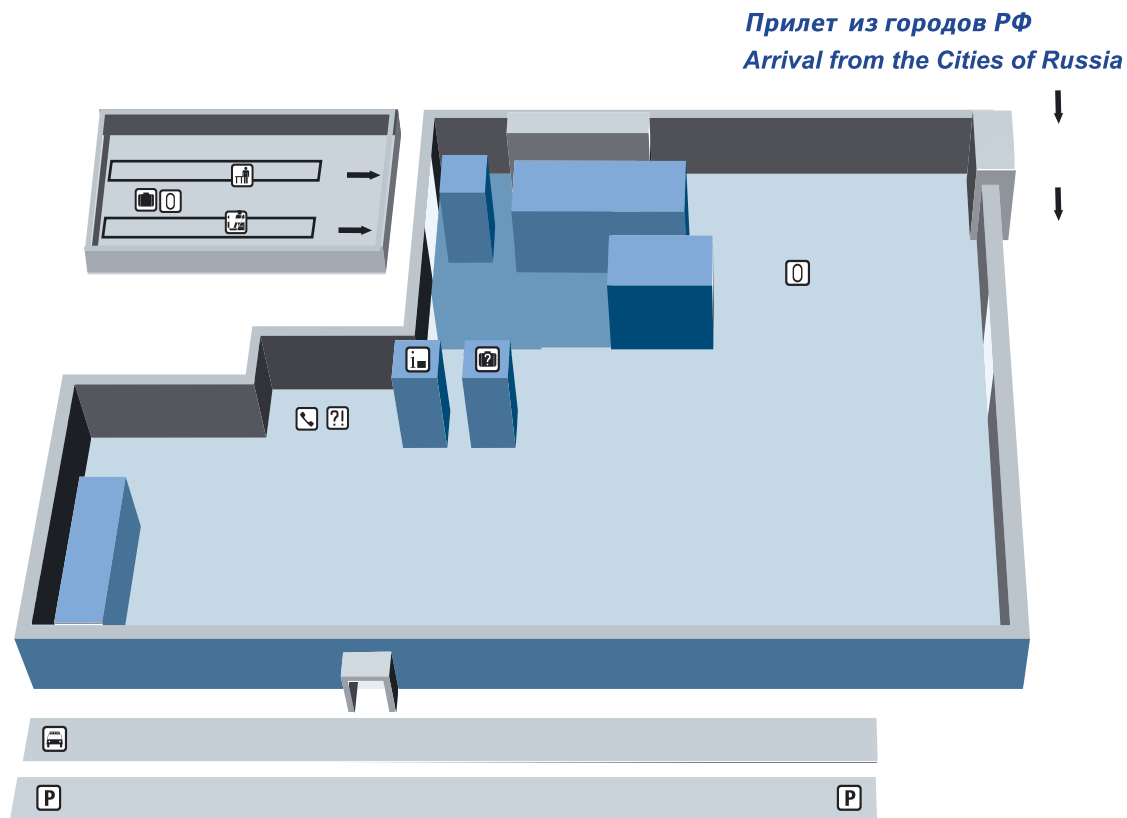

**Sheremetyevo-1
(SVO1)
«ARRIVAL»**

**Шереметьево-1
(SVO1)
«ПРИЛЕТ»**

For your connecting flights contact our „Transit Desk“, our ground staff will be ready to help you

В случае транзита обратитесь, пожалуйста, к нашему персоналу на стойки „TRANSFER DESK“ и „TRANSIT“

 Transit Passengers Desk „TRANSIT“
Стойка для транзитных пассажиров „TRANSIT“

 Informations Desk „TRANSFER DESK“
Информационная стойка „TRANSFER DESK“

 Boarding Gallery
Галерея посадки и высадки пассажиров